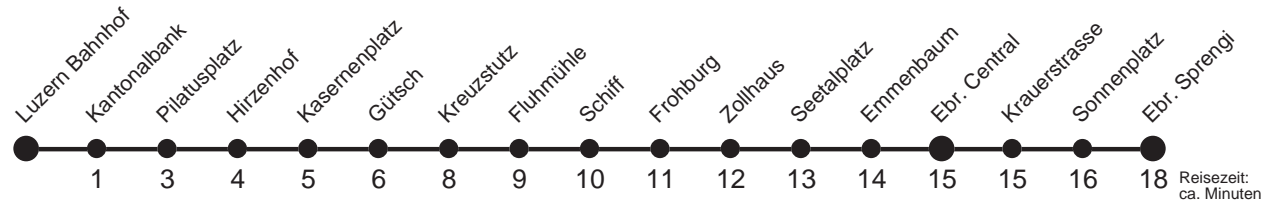

Luzern Bahnhof ▶▶ Emmenbrücke Central ▶▶ Ebr. Sprengi

2

Gültig ab 11.12.2011

	Montag bis Freitag										Samstag						Sonn- und Feiertag																
4_h	44	59									44	59										44	59										4_h
5_h	11	19	26	34	41	49	56				19	34	49									11	19	39	54								5_h
6_h	00	04	11	19	26	34	41	49	56		04	19	34	41	49	56						04	19	34	49								6_h
7_h	04	11	19	26	34	41	49	56			04	11	19	26	34	41	49	56				04	19	34	49								7_h
8_h	04	11	19	26	34	41	49	56			04	11	19	26	34	41	49	56				04	14	24	34	44	54						8_h
9_h	04	11	19	26	34	41	49	56			04	11	19	26	34	41	49	56				04	14	24	34	44	54						9_h
10_h	04	11	19	26	34	41	49	56			04	11	19	26	34	41	49	56				04	14	24	34	44	54						10_h
11_h	04	11	19	26	34	41	49	56			04	11	19	26	34	41	49	56				04	14	24	34	44	54						11_h
12_h	04	11	19	26	34	41	49	56			04	11	19	26	34	41	49	56				04	14	24	34	44	54						12_h
13_h	04	11	19	26	34	41	49	56			00	04	11	19	26	34	41	49	56			04	14	24	34	44	54						13_h
14_h	04	11	19	26	34	41	49	56			04	11	19	26	34	41	49	56				04	14	24	34	44	54						14_h
15_h	04	11	19	26	34	41	49	56			04	11	19	26	34	41	49	56				04	14	24	34	44	54						15_h
16_h	04	11	19	26	34	41	49	56			04	11	19	26	34	41	49	56				04	14	24	34	44	54						16_h
17_h	04	11	19	26	34	41	49	56			04	11	19	26	34	41	49	56				04	14	24	34	44	54						17_h
18_h	04	11	19	26	34	41	49	56			04	11	19	26	34	41	49	56				04	14	24	34	44	54						18_h
19_h	04	11	19	26	34	41	49	56			04	11	19	26	34	41	49	56				04	14	24	34	44	54						19_h
20_h	04	19	34	49							04	19	34	49								04	19	34	49								20_h
21_h	04	19	34	49							04	19	34	49								04	19	34	49								21_h
22_h	04	19	34	49							04	19	34	49								04	19	34	49								22_h
23_h	04	19	34	49							04	19	34	49								04	19	34	49								23_h
0_h	04	35									04	35										04	35										0_h

Der direkte Weg zum Ziel.